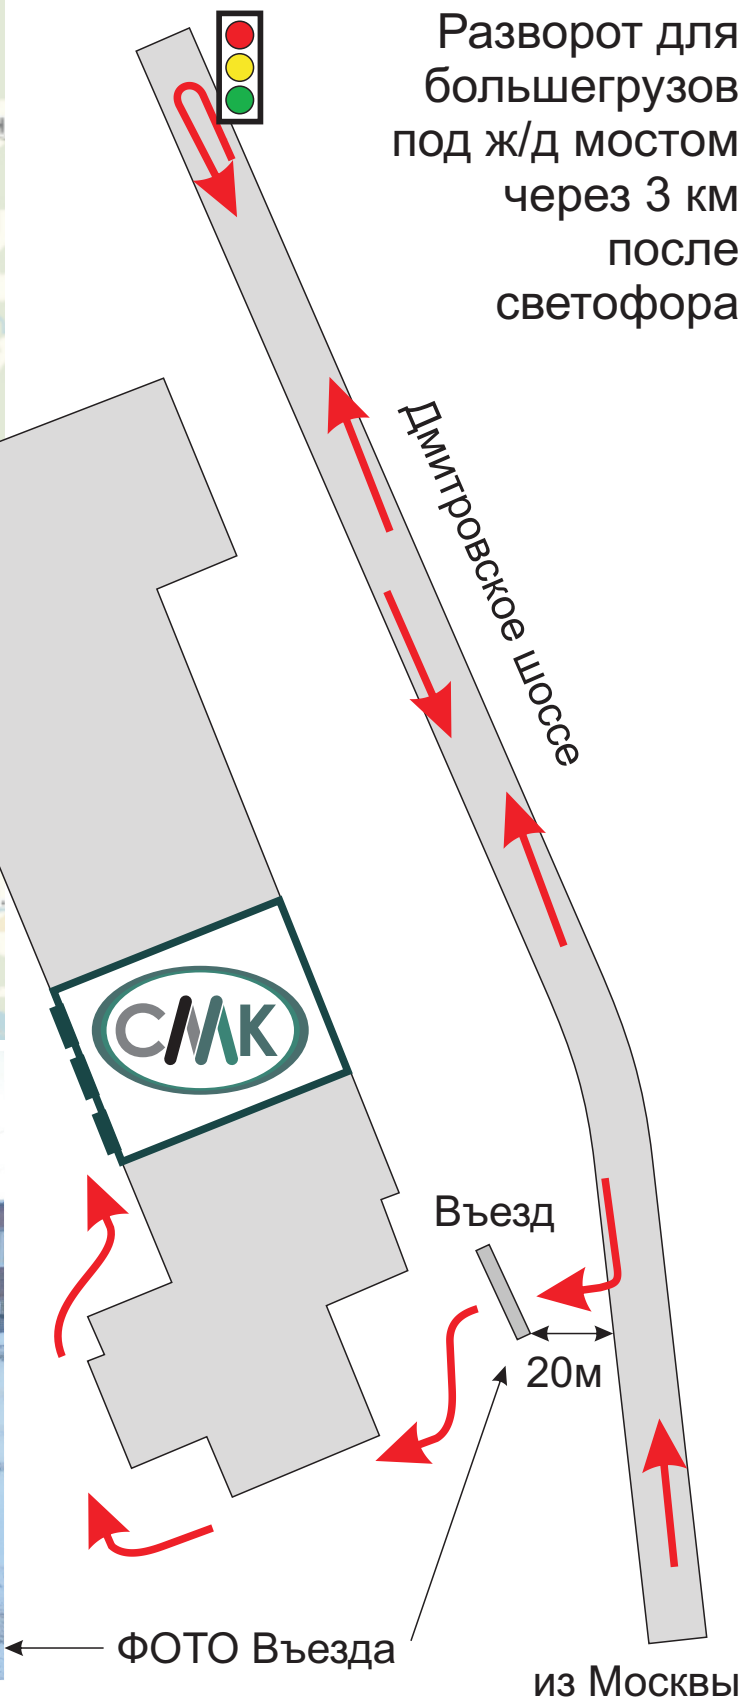

СеверМетизКомплект

ПРОИЗВОДСТВО МЕТАЛЛОИЗДЕЛИЙ

Адрес производства CMK:
МО, Дмитровский р-он, рп. Деденево, Московское шоссе, д. 1